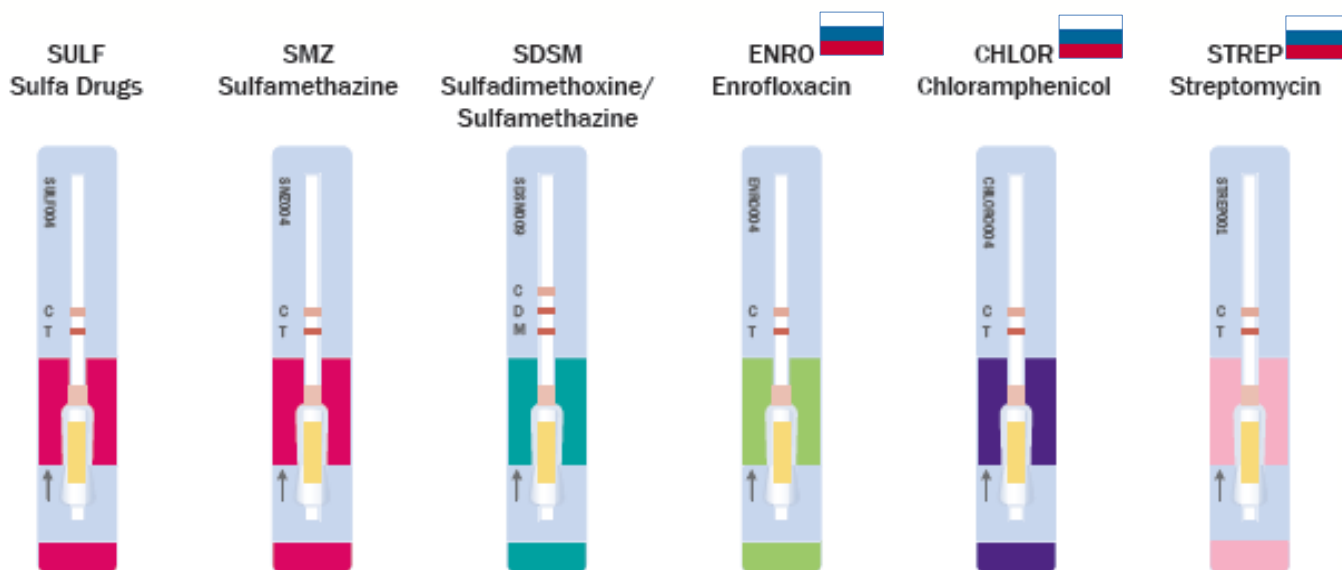

CHARM ROSA[®] testy pro kontrolu reziduí antibiotik v mléce (vztaženo k MRL = maximální reziduální limit dle EU)

MRL limit

MRL limit

Požadavek Ruské federace