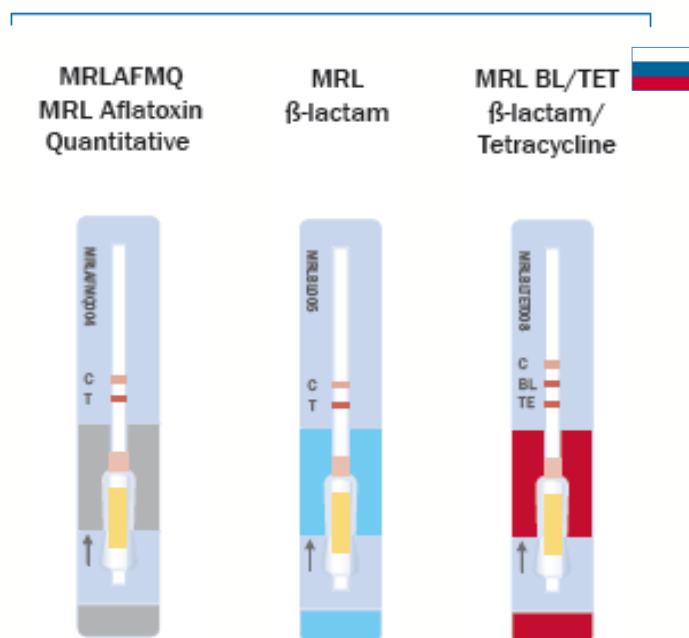

CHARM ROSA[®] testy pro kontrolu reziduí antibiotik v mléce (vztaženo k MRL = maximální reziduální limit dle EU)

MRL limit

MRL limit

Požadavek Ruské federace